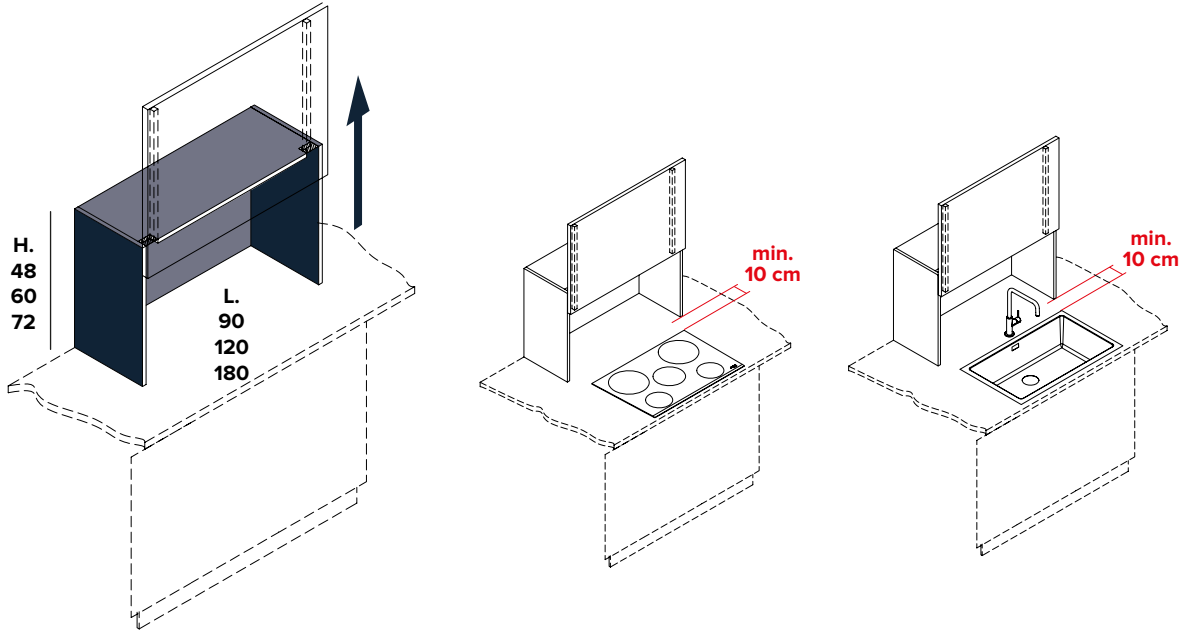

S22

PENSILI IN APPOGGIO SISTEMA "AIR"

"AIR" SYSTEM WALL UNITS LAYING ON COUNTERTOP /

MEUBLES HAUTS EN APPUI SYSTÈME « AIR » /

COLGANTE EN APOYO SISTEMA "AIR"