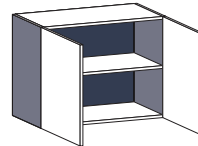

S22

PENSILI

WALL UNITS / MEUBLES HAUTS / COLGANTES

S22

PENSILI

WALL UNITS / MEUBLES HAUTS / COLGANTES

H. 120

L. 20
 L. 30
 40
 45
 60
 90
 120

P. 34
 P. 37

H. 132

L. 20
 L. 30
 40
 45
 60
 90

P. 34
 P. 37

TIPOLOGIE APERTURE

OPENING METHODS / TYPES D'OUVERTURE / TIPOS DE ABERTURA

A GIORNO
 OPEN CABINET /
 MEUBLE OUVERT /
 MUEBLE ABIERTO

ANTE
 DOORS /
 PORTES /
 PUERTAS

ANTE
 DOORS /
 PORTES /
 PUERTAS

ESTRAIBILE
 PULL-OUT /
 EXTRAIBLE /
 EXTRACTABLE

SOFFIETTO
 FOLDING DOOR /
 OUVERTURE PLIANTE /
 PLEGADO

RIBALTA
 LIFT UP DOOR /
 RELEVABLE /
 ABATIBLE

VELA
 "VELA" OPENING /
 OUVERTURE « VELA » /
 ABERTURA "VELA"