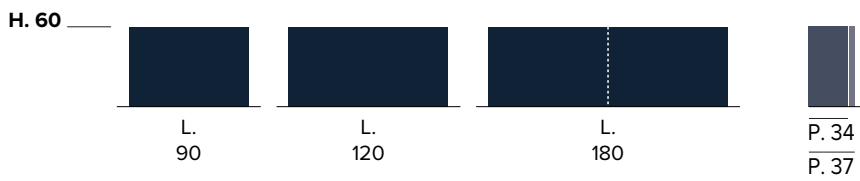

S22

PENSILI IN APPOGGIO SISTEMA "AIR"

"AIR" SYSTEM WALL UNITS LAYING ON COUNTERTOP /

MEUBLES HAUTS EN APPUI SYSTÈME « AIR » /

COLGANTE EN APOYO SISTEMA "AIR"