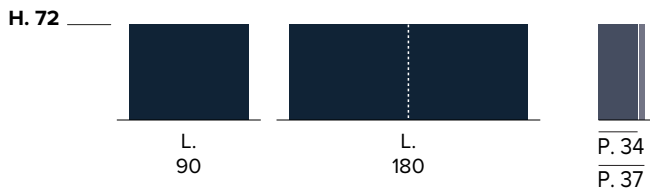

S22

PENSILI IN APPOGGIO SISTEMA "AIR"

"AIR" SYSTEM WALL UNITS LAYING ON COUNTERTOP /

MEUBLES HAUTS EN APPUI SYSTÈME « AIR » /

COLGANTE EN APOYO SISTEMA "AIR"