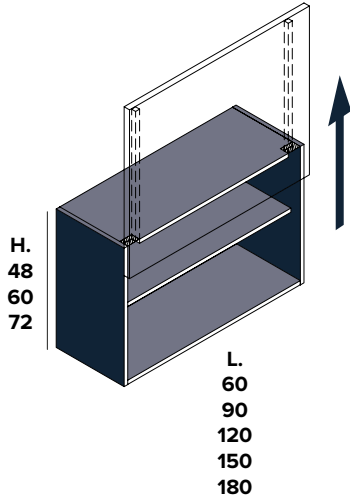

P. 34
 P. 37

H. 132

L. 20
 L. 30
 40
 45
 60
 90

P. 34
 P. 37

TIPOLOGIE APERTURE

OPENING METHODS / TYPES D'OUVERTURE / TIPOS DE ABERTURA

A GIORNO
 OPEN CABINET /
 MEUBLE OUVERT /
 MUEBLE ABIERTO

ANTE
 DOORS /
 PORTES /
 PUERTAS

ANTE
 DOORS /
 PORTES /
 PUERTAS

ESTRAIBILE
 PULL-OUT /
 EXTRAIBLE /
 EXTRACTABLE

SOFFIETTO
 FOLDING DOOR /
 OUVERTURE PLIANTE /
 PLEGADO

RIBALTA
 LIFT UP DOOR /
 RELEVABLE /
 ABATIBLE

VELA
 "VELA" OPENING /
 OUVERTURE « VELA » /
 ABERTURA "VELA"

S22

PENSILI SISTEMA "AIR"

"AIR" SYSTEM WALL UNITS / MEUBLES HAUTS SYSTÈME "AIR" /

COLGANTE SISTEMA "AIR"

H. 48						 P. 34 P. 37
	L. 60	L. 90	L. 120	L. 150	L. 180	
H. 60						 P. 34 P. 37
	L. 60	L. 90	L. 120	L. 150	L. 180	
H. 72						 P. 34 P. 37
	L. 60	L. 90	L. 120	L. 150	L. 180	