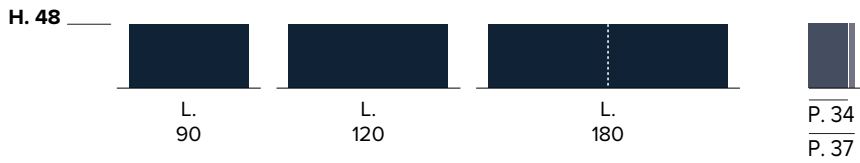

S22

PENSILI IN APPOGGIO SISTEMA "AIR"

"AIR" SYSTEM WALL UNITS LAYING ON COUNTERTOP /

MEUBLES HAUTS EN APPUI SYSTÈME « AIR » /

COLGANTE EN APOYO SISTEMA "AIR"